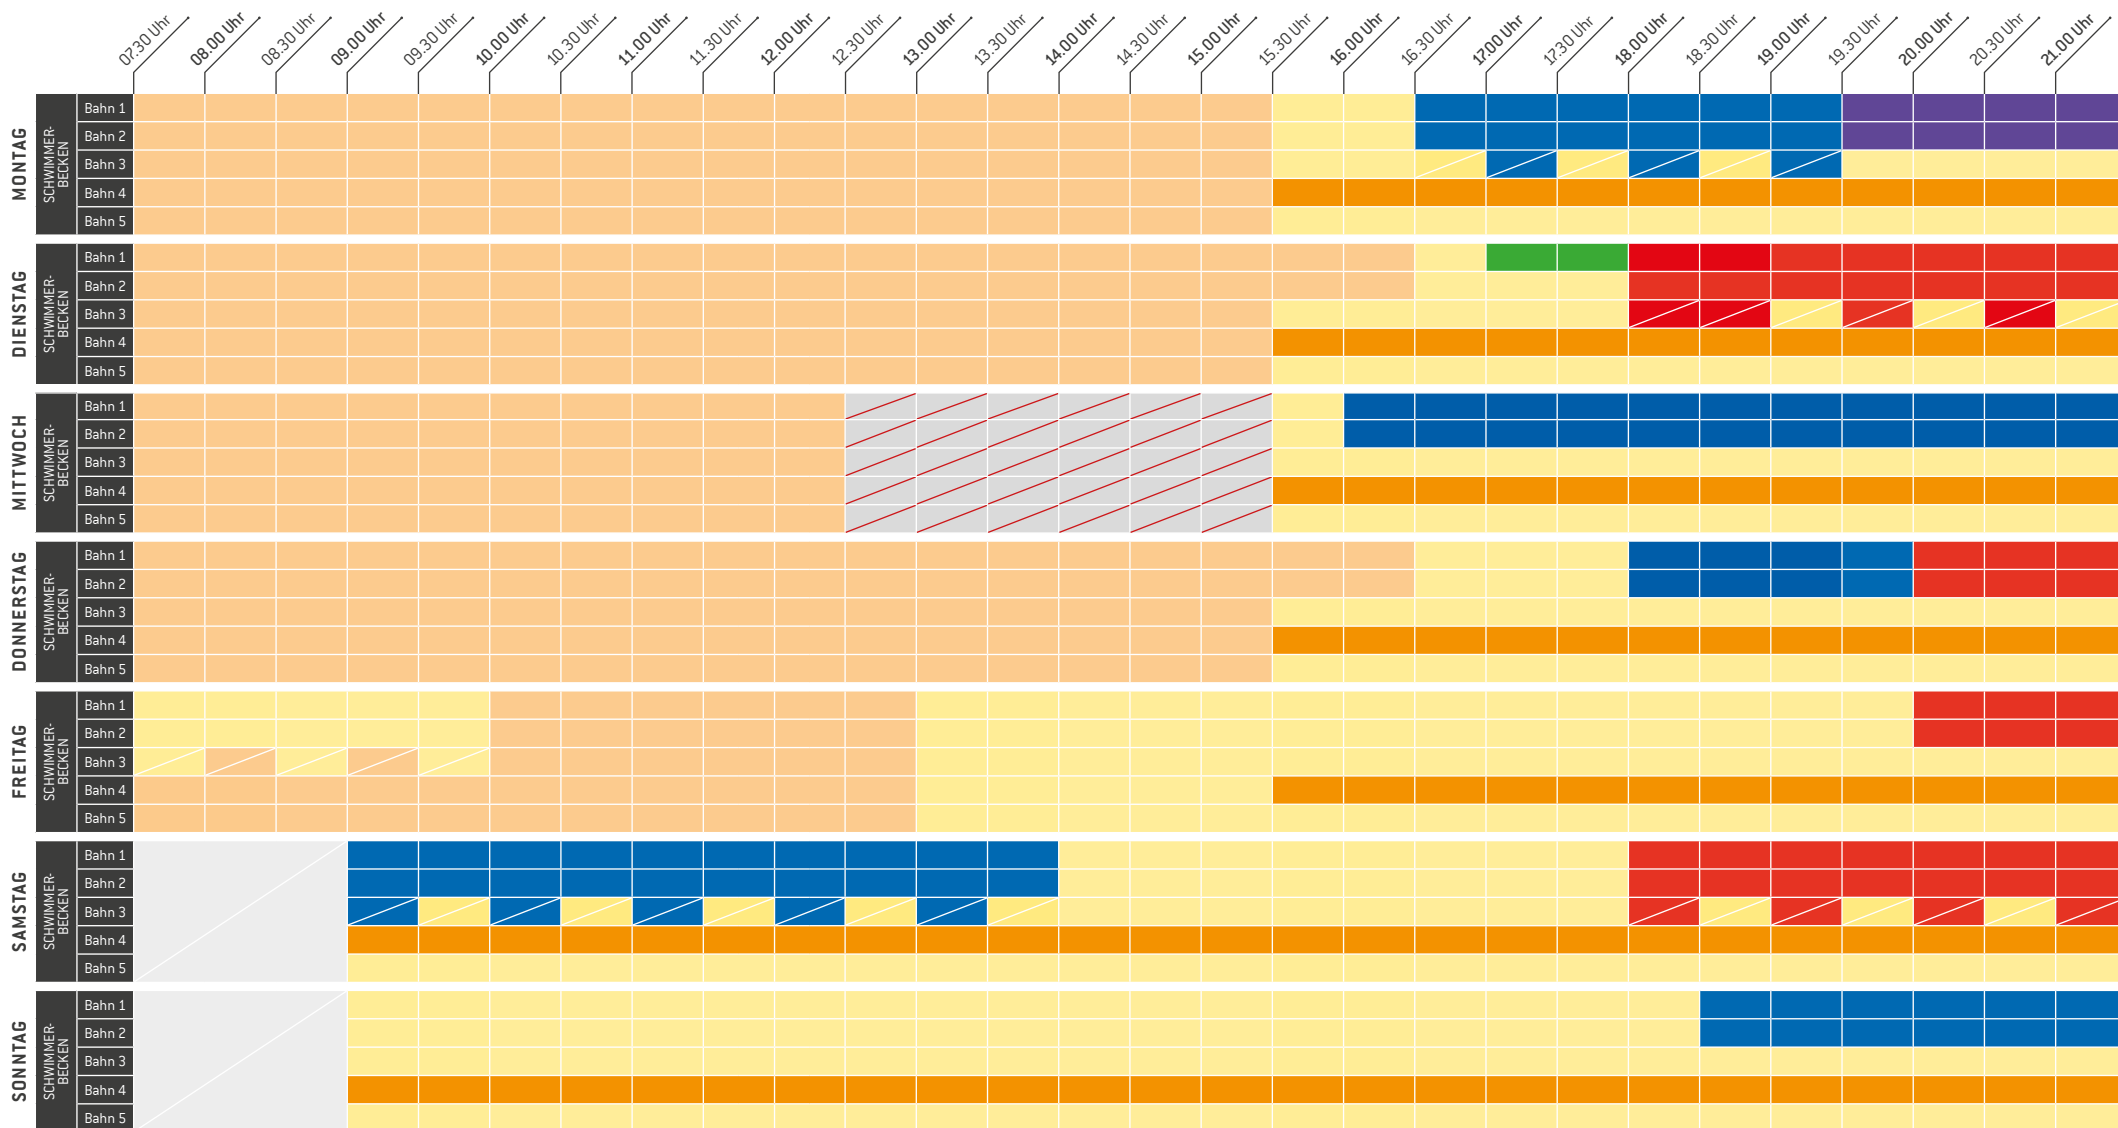

BELEGUNGSPLAN SCHWIMMERBECKEN

- SCHULSPORT
- ÖFFENTLICH
- SPORTSCHWIMMEN ÖFFENTLICH
- SCHWIMMKURSE

- WASSERWACHT
- MTV PFAFFENHOFEN
- TC MERLIN
- REINIGUNGSARBEITEN

- DRITTE BAHN, NACH ABSPRACHE MIT DEM SCHICHTFÜHRER

GEROLSBAD
HALLENBAD UND SAUNA

PFAFFENHOFEN A. D. ILM
Guter Boden für große Vorhaben